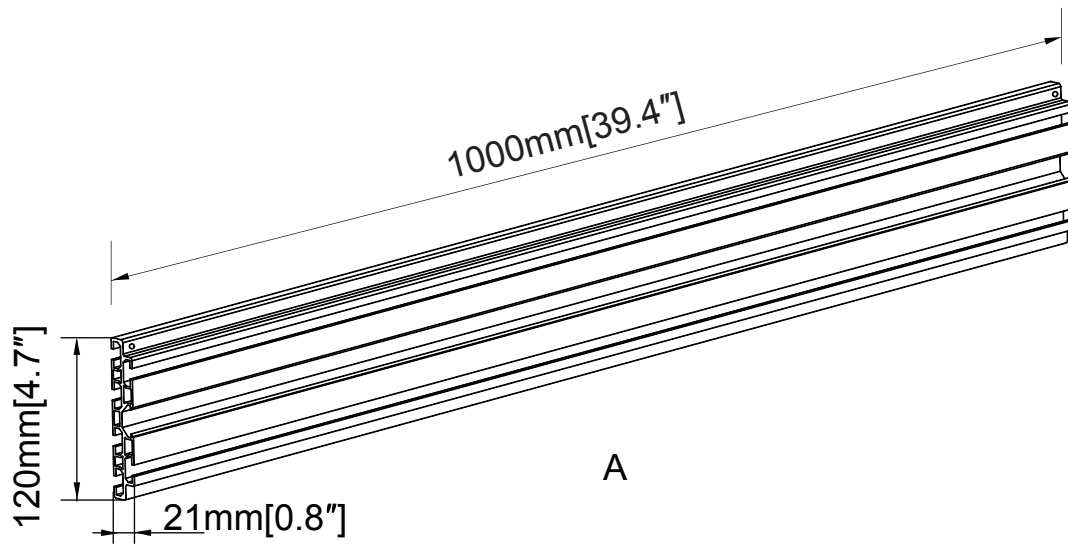

## SDJH103 - RIEL DE ALUMINIO DE 100 CM

### LISTA DE COMPONENTES

Punto	Descripción	Cantidad
A	Riel de aluminio de 1000 mm	1

### DIMENSIONES DE PRODUCTO